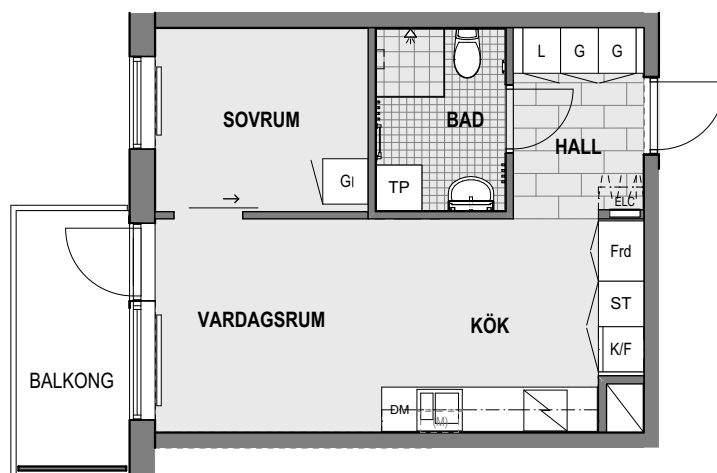

BEVÄRINGSGATAN 1A, 1B, 1C, 1G

KVIBERG 22:56, GÖTEBORG

Lgh Typ T5c, 2 RoK 34 m²

OBJEKTNR. 4108-0231 LGH 1401 VÅN 4 ADRESS BEVÄRINGSGATAN 1G

DM Diskmaskin	Diskho	L Linneskåp (L = flyttbar linneskåp)	TM Tvättmaskin	Handfat med spegelskåp ovan
F Frysskåp	Spishäll	Klk Klädkammare	TP Tvättpelare	Dusch
K Kylskåp	Överskåp	Hatthylla	TT Torktumlare	ELC EI-Mediacentral
K/F Kyl/frysskåp	Förberett för inbyggd mikrovågsugn i överskåp	Klädhängare i Klk	Handduktork	Radiator
ST Städsåp	G Garderobsskåp (G = flyttbar garderobsskåp)			
Frd Förrådsåp				

SKALA 1:100

ORIENTERINGSFIGUR

BEVÄRINGSGATAN

SEKTION