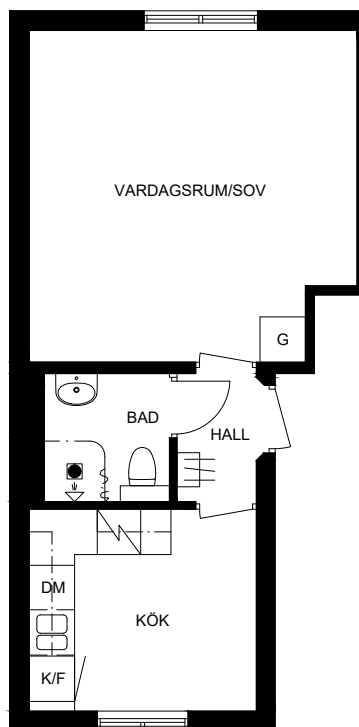

## Storlek

32 kvm

## Våning

3 av 3

## Objektsnummer

52010017

## Lägenhetsnummer

1201

SKALA 1:100 (A4)

K	KYL	ST	STÄDSKÅP
F	FRYS	G	HÖGSKÅP
K/F	KYL / FRYS	L	LINNESKÅP
DM	DISKMASKIN	KM	PLATS GÖR KOMBIMASKIN/ TVÄTTMASKIN
	SPIS		KAPPHYLLA

SEKTION